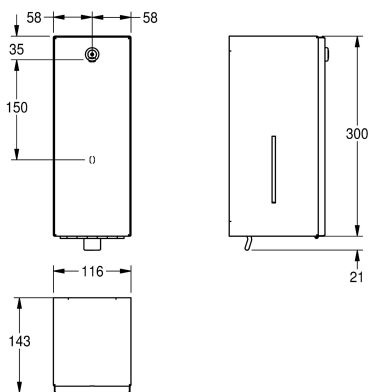

### KWC-No.

**2000090067**

Wymiary 116 x 321 x 143 mm (szer. x wys. x głęb.)

Dozownik mydła w płynie, montaż natynkowy. Stal szlachetna, powierzchnia szlifowana matowa, grubość materiału 0,8 mm. Front o zdecydowanych, nowoczesnych wzmocnionych krawędziach. Zamek bębnowy z kluczem uniwersalnym KWC. Przystosowany do mydła w płynie i emulsji. 800-mililitrowy pojemnik do wielokrotnego

napęlniania. Dźwignia z tworzywa sztucznego. W komplecie: wkręty ze stali szlachetnej i kołki rozporowe.

Wymiary 116 x 321 x 143 mm (szer. x wys. x głęb.)

### Dane techniczne

Pojemność	800
Pojemność ME	ml
Zamek	Zamek na kluczyk
Materiał	Stal szlachetna
Kod materiałowy	1.4301
Grubość materiału	0.8 mm
Łączna głębokość	143 mm
Łączna wysokość	300 mm
Łączna szerokość	116 mm
Wykończenie powierzchni	Matowe
Rodzaj zużywanego materiału	Mydło w płynie
Rodzaj mocowania	Przykręcony
Rodzaj montażu	Montaż naścienny
Rodzaj obsługi	Obsługa ręczna
Rodzaje pojemników na mydło	Zintegrowany zbiornik wielokrotnego napełniania

Pojemność	800
Pojemność ME	ml
Zamek	Zamek na kluczyk
Materiał	Stal szlachetna
Kod materiałowy	1.4301
Grubość materiału	0.8 mm
Łączna głębokość	143 mm
Łączna wysokość	300 mm
Łączna szerokość	116 mm
Wykończenie powierzchni	Matowe
Rodzaj zużywanego materiału	Mydło w płynie
Rodzaj mocowania	Przykręcony
Rodzaj montażu	Montaż naścienny
Rodzaj obsługi	Obsługa ręczna
Rodzaje pojemników na mydło	Zintegrowany zbiornik wielokrotnego napełniania