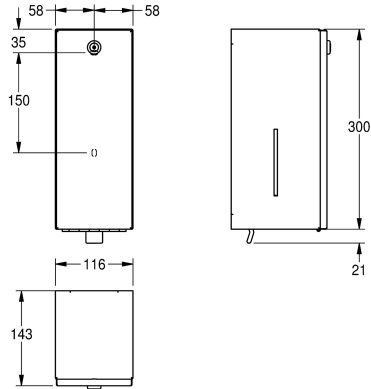

KWC RODAN Tvålbehållare för väggmontage

Modell-Linie: **RODAN | RODX618**
Sanitetsutrustning | Tvålbehållare

KWC-No.

2000090067

Dimensions 116 x 321 x 143 mm (W x H x D)

Tvålbehållare för väggmontage, rostfritt stål, satin yta, godstjocklek 0.8 mm, vikt front, cylinderlås med KWC standard

nyckel, lämplig för tvål eller lotion, 0.8 l, dragspak, levereras med rostfria skruv och plugg.

Technical Data

Fyllnads kvantitet

800

Fyllnads kvantitet mått

ml

Lås

Nyckel lås

Material

Rostfritt stål

Materialkod

1.4301

Material tjocklek

0.8 mm

Övergripande djup

143 mm

Total höjd

300 mm

Total bredd

116 mm

Ytfinish

Satin yta

Typ av förbrukningsmaterial

Flytande tvål