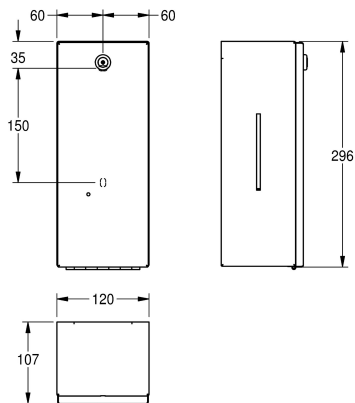

### KWC-No.

**2000090070**

Elektronický dávkovač mýdla, rozměry 120 x 296 x 107 mm (š x v x h)

RODAN Elektronický dávkovač mýdla k montáži na omítku, chromniklová ocel, povrch hedvábně matný, tloušťka materiálu 0,8 mm, čelní strana se zaoblenými hranami, zámková vložka s univerzálním klíčem KWC, infračervený senzor k bezdotykovému ovládní, LED ukazatel nízkého stavu baterií, na 4 ks baterií typu AA 1,5 V, vhodný na tekuté mýdlo, lotion a antiseptické mýdlo,

doplňitelná nádrž na 0,8 l, dávkuje 0,6 až 1,1 ml podle použitého mýdla, montážní výška minimálně 300 mm nad umyvadlem nebo deskou, včetně vrtů z ušlechtilé oceli a hmoždinek.

Rozměry 120 x 296 x 107 mm (š x v x h)

|                                      |
|--------------------------------------|
| 800                                  |
| ml                                   |
| univerzální                          |
| ušlechtilá ocel                      |
| 1.4301                               |
| 0.8 mm                               |
| 4                                    |
| 107 mm                               |
| 296 mm                               |
| 120 mm                               |
| hedvábně matný                       |
| tužková baterie AA 1,5 V             |
| tekuté mýdlo                         |
| závit                                |
| montáž na stěnu                      |
| senzor                               |
| integrovaná znovunaplňitelná nádržka |