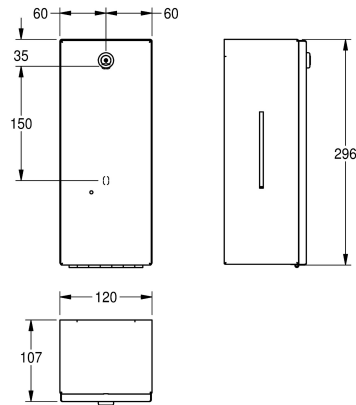

KWC RODAN Elektronische zeepdispenser

Modell-Linie: RODAN | RODX625
Accessoires | Zeepverdelers

KWC-No.

2000090070

Afmetingen 120 x 296 x 107 mm (B x H x D)

RODAN Contactloze zeepdispenser voor opbouwmontage, van roestvrij staal, oppervlak zijdemat, materiaaldikte 0,8 mm, met kijkvensters aan zijkanten, hoekig front, cilinderslot met KWC sleutel, met contactloze opto-elektronisch gestuurde sensor, LED-lampje voor lage batterijstatus, werkt op vier 1,5 V alkaline AA-batterijen, geschikt voor vloeibare zeep en lotion, navulbaar zeepreservoir van

800 ml, zeepafgifte tussen 0,6 en 1,1 ml afhankelijk van zeep, montagehoogte minstens 300 mm boven de wastafel of tafelblad, inclusief roestrijstalen schroeven en pluggen.

Afmetingen 120 x 296 x 107 mm (B x H x D)

Technical Data

Vulhoeveelheid
Vul hoeveelheid verkoopseenheid
Slot
Materiaal
Materiaalcode
Materiaaldikte
Aantal batterijen
Totale diepte
Totale hoogte
Totale breedte
Oppervlakafwerking
Type batterij
Type verbruiksproduct
Type bevestiging
Type montage
Type bediening
Type zeephouder

800
ml
Cylinderslot
Roestvrij staal
1.4301
0.8 mm
4
107 mm
296 mm
120 mm
Zijdeglans
AA Mignon batterij 1.5 V
Vloeibare zeep
Geschroefd
Wandmontage
Werking sensor
Geïntegreerde hervulbare tank

Optionele toebehoren