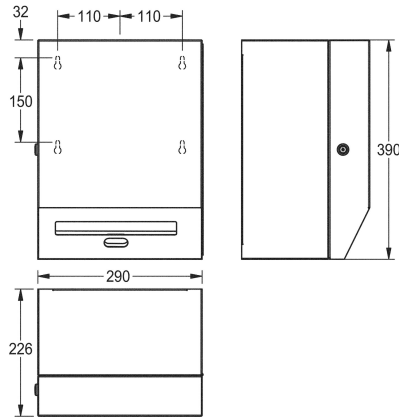

#### KWC-Nr.

**2000090071**

Abmessungen 290 x 390 x 226 mm (B x H x T)

Elektronischer Papiertuchspender, für Aufputzmontage, Chromnickelstahl, Oberfläche seidenmatt, Materialstärke 0,8 mm, gekantete Front, Zylinderschloss mit KWC Einheitsschlüssel, berührungslose Papierausgabe über Opto-Sensor, integrierte Abrisskante, benötigt vier 1,5 V Batterien Typ D, wartungsfreie Mechanik und einfacher Papierrollenwechsel, für Rollen bis zu einer

maximalen Breite von 205 mm und einem maximalen Durchmesser von 200 mm, Papierlänge in drei Längen auf 200, 250 und 300 mm einstellbar, inklusive Edelstahlschrauben und Dübel.

Abmessungen 290 x 390 x 224 mm (B x H x T)

#### Technische Daten

Maximale Tiefe/Durchmesser Verbrauchsmaterial

220 mm

Maximale Breite Verbrauchsmaterial

205 mm

Füllmenge

1

Füllmenge Me

0.8 mm

Anzahl Batterien

4

Gesamttiefe

226 mm

Gesamthöhe

390 mm

Gesamtbreite