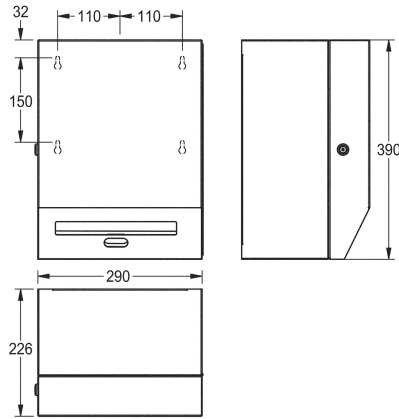

#### KWC-Nr.

**2000090071**

Abmessungen 290 x 390 x 226 mm (B x H x T)

Elektronischer Papiertuchspender, für Aufputzmontage, Chromnickelstahl, Oberfläche seidenmatt, Materialstärke 0,8 mm, gekantete Front, Zylinderschloss mit KWC Einheitsschlüssel, berührungslose Papierausgabe über Opto-Sensor, integrierte Abrisskante, benötigt vier 1,5 V Batterien Typ D, wartungsfreie Mechanik und einfacher Papierrollenwechsel, für Rollen bis zu einer

maximalen Breite von 205 mm und einem maximalen Durchmesser von 200 mm, Papierlänge in drei Längen auf 200, 250 und 300 mm einstellbar, inklusive Edelstahlschrauben und Dübel.

Abmessungen 290 x 390 x 224 mm (B x H x T)

#### Technische Daten

maximale Tiefe/Durchmesser Ver

220 mm

maximale Breite Verbrauchsmate

205 mm

Füllmenge

1

Füllmenge ME

0,8 mm

Anzahl Batterien

4

Gesamttiefe

226 mm

Gesamthöhe

390 mm

Gesamtbreite