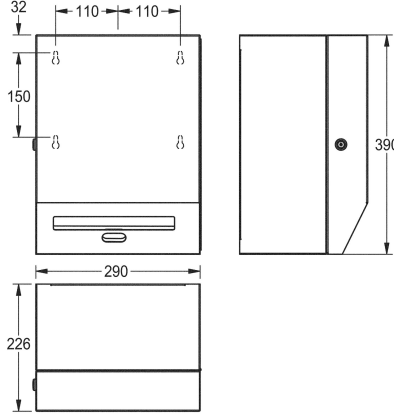

### KWC-No.

**2000090071**

Ruostumatonta terästä, satiinipinta

Kosketusvapaa paperipyheannostelija pinta-asennukseen, ruostumatonta terästä, satiinipintainen, materiaalin vahvuus 0.8 mm, taitettu kansi sylinterilukolla ja KWC standardiavaimella infrapunasensori kosketusvapaa toimintaa varten, rakenteessa repäisyreuna. Vaatii 4 kpl standardi D 1.5 V paristot, huoltovapaa mekanismi ja helppo paperirullan vaihtomekanismi, rullille, joiden

max. leveys 205 mm ja max. halkaisija 200 mm, paperin leveys säädettävissä 200, 250 ja 300 mm:iin, mukana teräsruuvit ja tartuntaosat.

Mitat 290 x 390 x 226 mm (L x K x S)

### Tekniset tiedot

Osan maksimi syvyys/halkaisija	220 mm
Osan maksimi leveys	205 mm
Täyttömäärä	1
Täyttömäärä yksikköä	Rullat
Lukko	Avain lukko
Materiaali	Ruostumatonta teräs
Rst teräslaji	1.4301
Materiaalin vahvuus	0.8 mm
Paristojen lukumäärä	4
Kokonaissyvyys	226 mm
Kokonaiskorkeus	390 mm
Kokonaisleveys	290 mm
Pinnan viimeistely	Satiinipintainen
Pariston tyyppi	D Mono paristo 1,5 V
Kulutuksen tyyppi	Paperi rulla
Kiinnitystapa	Ruuvi
Asennustapa	Seinäasennus
Toiminta tapa	Kosketusvapaa
IviCode	5773524