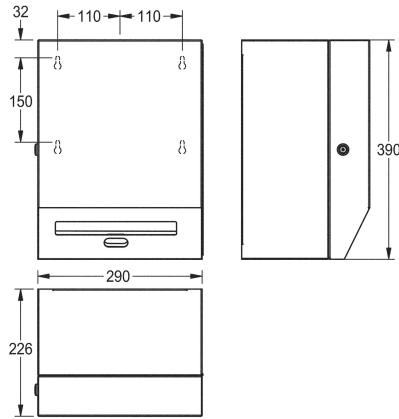

### KWC-No.

**2000090071**

Dimensions 290 x 390 x 226 mm (L x H x P)

Distributeur électronique de papier en rouleau, pour montage mural, en inox, finition satinée, épaisseur du matériau de 0,8 mm, avec serrure à barillet et clé standard KWC, déclenchement à infrarouge pour utilisation sans contact, coupe-papier intégré. Fonctionne avec 4 piles standards D 1,5 V (non fournies), mécanisme sans maintenance permettant de changer de rouleau très facilement.

Pour rouleaux de largeur max. 205 mm et diamètre max. 200 mm, longueur du papier réglable entre 200, 250 et 300 mm. Vis en inox et chevilles fournies.

Dimensions 290 x 390 x 224 mm (L x H x P)

### Données techniques

Diamètre/profondeur maximum de consommables

220 mm

Largeur maximale de consommables

205 mm

Quantité de remplissage

1

Quantité de remplissage uom

0.8 mm

Nombre de piles

4

Profondeur totale

226 mm

Hauteur totale

390 mm

Largeur totale