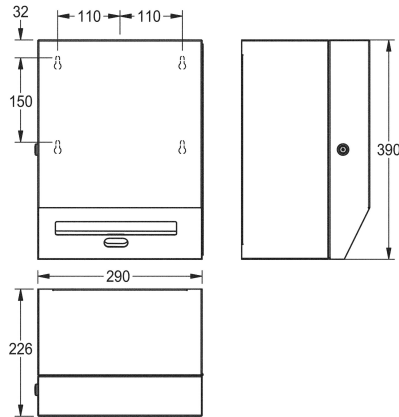

### KWC-No.

**2000090071**

Dimensions 290 x 390 x 226 mm (L x H x P)

Distributeur électronique de papier en rouleau, pour montage mural, en inox, finition satinée, épaisseur du matériau de 0,8 mm, avec serrure à barillet et clé standard KWC, déclenchement à infrarouge pour utilisation sans contact, coupe-papier intégré. Fonctionne avec 4 piles standards D 1,5 V (non fournies), mécanisme sans maintenance permettant de changer de rouleau très facilement.

Pour rouleaux de largeur max. 205 mm et diamètre max. 200 mm, longueur du papier réglable entre 200, 250 et 300 mm. Vis en inox et chevilles fournies.

Dimensions 290 x 390 x 224 mm (L x H x P)

### Données techniques

Diamètre/profondeur maximum de consommables

220 mm

Largeur maximale de consommables

205 mm

Quantité de remplissage

1

Quantité de remplissage uom

0.8 mm

Nombre de piles

4

Profondeur totale

226 mm

Hauteur totale

390 mm

Largeur totale