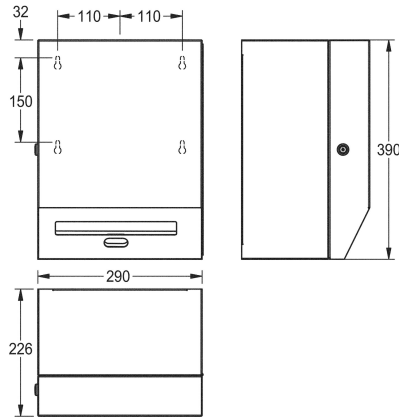

KWC RODAN Elektronische papierdispenser

Modell-Linie: RODAN | RODX630
Accessoires | Papierhanddoekverdelers

KWC-No.

2000090071

Afmetingen 290 x 390 x 226 mm (B x H x D)

Contactloze papierdispenser voor opbouwmontage, van roestvrij staal, oppervlak zijdemat, materiaaldikte 0,8 mm, hoekig front, cilinderslot met KWC sleutel. Contactloze papierafgifte via infrarood sensor, geïntegreerde afscheurrand, gebruikt vier D 1,5 V batterijen. Onderhoudsvrije mechaniek en eenvoudige papierrolwissel voor

rollen met max. 205 mm. breed en max. 200 mm diameter. Papierlengte instelbaar op 200, 250 of 300 mm. lengte, inclusief roestrijstalen schroeven en pluggen.

Afmetingen 290 x 390 x 224 mm (B x H x D)

Technical Data

Maximale diepte/diameter van navulling
Maximale breedte navulling
Vulhoeveelheid
Vul hoeveelheid verkoopseenheid
Slot
Materiaal
Materiaalcode
Materiaaldikte
Aantal batterijen
Totale diepte
Totale hoogte
Totale breedte
Oppervlakafwerking
Type batterij
Type verbruiksproduct
Type bevestiging
Type montage
Type bediening

220 mm
205 mm
1
Rollen
Cilinderslot
Roestvrij staal
1.4301
0.8 mm
4
226 mm
390 mm
290 mm
Zijdeglans
D Mono batterij 1,5V
Papierrol
Geschroefd
Wandmontage
Werking sensor