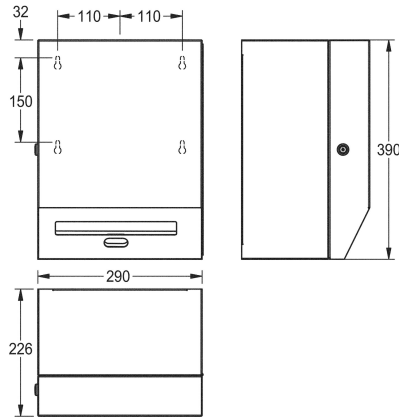

### KWC-No.

**2000090071**

Afmetingen 290 x 390 x 226 mm (B x H x D)

Contactloze papierdispenser voor opbouwmontage, van roestvrij staal, oppervlak zijdemat, materiaaldikte 0,8 mm, hoekig front, cilinderslot met KWC sleutel. Contactloze papierafgifte via infrarood sensor, geïntegreerde afscheurrand, gebruikt vier D 1,5 V batterijen. Onderhoudsvrije mechaniek en eenvoudige papierrolwissel voor

rollen met max. 205 mm. breed en max. 200 mm diameter. Papierlengte instelbaar op 200, 250 of 300 mm. lengte, inclusief roestrijstalen schroeven en pluggen.

Afmetingen 290 x 390 x 224 mm (B x H x D)

### Technical Data

Maximale diepte/diameter van navulling
Maximale breedte navulling
Vulhoeveelheid
Vul hoeveelheid verkoopseenheid
Slot
Materiaal
Materiaalcode
Materiaaldikte
Aantal batterijen
Totale diepte
Totale hoogte
Totale breedte
Oppervlakafwerking
Type batterij
Type verbruiksproduct
Type bevestiging
Type montage
Type bediening

220 mm
205 mm
1
Rollen
Cilinderslot
Roestvrij staal
1.4301
0.8 mm
4
226 mm
390 mm
290 mm
Zijdeglans
D Mono batterij 1,5V
Papierrol
Geschroefd
Wandmontage
Werking sensor