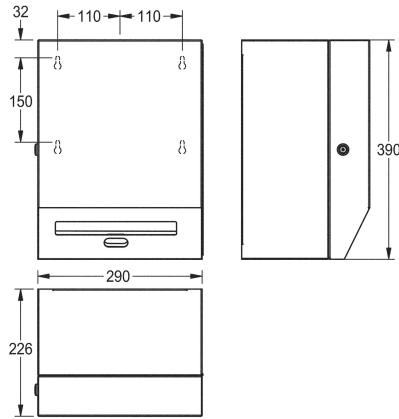

KWC RODAN

Beröringsfri pappershandduksbehållare

Modell-Linie: RODAN | RODX630

Sanitetsutrustning | Pappershandduksbehållare

KWC-No.

2000090071

Dimensions 290 x 390 x 226 mm (W x H x D)

Beröringsfri pappershandduksbehållare för väggmontage, rostfritt stål, satin yta, godstjocklek 0.8 mm, vikt front, cylinderlås med KWC standard nyckel, försedd med infraröd sensor för beröringsfrihet, integrerad rивkant, kräver fyra standardbatterier D 1.5 V har en

underhållsfri och enkel mekanism för pappersrullbyte, för rullar med en maxbredd på 205 mm och en maxdiameter på ca 200 mm, papperslängden kan ställas in på 200,250 och 300 mm, levereras med rostfria skruvar och plugg.

Technical Data

Maximal djup / diameter förbrukningsmaterial

220 mm

Maximal bredd på förbrukningsmaterial

205 mm

Fyllnads kvantitet

1

Fyllnads kvantitet mått

0.8 mm

Antal batterier

4

Övergripande djup

226 mm

Total höjd

390 mm

Total bredd