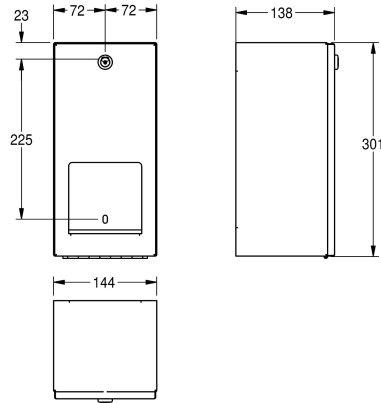

KWC RODAN Portarrollos para inodoro

Modell-Linie: RODAN | RODX672
Accesorios | Portarrollos

KWC-No.

2000090072

Dimensiones 144 x 301 x 138 mm (an x al x pr)

Portarrollos doble mural con sistema pivotante para montaje a pared, de acero inoxidable, acabado satinado, de 0,8 mm de espesor, tapa delantera con ventana de inspección, cerradura standard KWC, para 2 rollos con diámetro de max. 120 mm, el rollo de reserva oculto se desplaza automáticamente a la posición de

uso tras consumirse el primero, incluye tornillos de acero inoxidable y tacos.

Dimensiones 144 x 301 x 138 mm (L x A x P)

Datos técnicos

Profundidad/diámetro máx. de los elementos de recambio

115 mm

Ancho máx. de los elementos de recambio

Acero inoxidable

Código

1.4301

Espesor del material

0.8 mm

Profundidad

138 mm

Altura

301 mm

Anchura total

144 mm

Husillo

Si

Acabado de superficie

Acabado satinado

Tipo de fijación