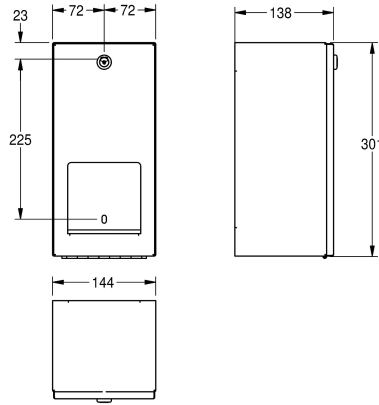

KWC RODAN

WC -paperiteline kahdelle rullalle pinta-asennukseen

Modell-Linie: RODAN | RODX672

Saniteettivarusteet julkisiin tiloihin | WC-rullapidikkeet

KWC-No.

2000090072

Ruostumatonta terästä, satiinipinta

WC -paperiteline kahdelle rullalle akselirakenteella pinta-asennukseen, ruostumatonta terästä, satiinipinta, materiaalin vahvuus 0.8 mm. Etukansi taivutetuin reunoin, sylinterilukko KWC vakioavaimella, 2 rullalle max. halkaisija 120 mm, seuraava rulla

vapautuu kun ensimmäinen on käytetty, sisältää akselit, vararulla ei näkyvissä, mukana teräsruuvit ja tartuntaosat.

Mitat 144 x 301 x 138 mm (L x K x S)

Tekniset tiedot

Osan maksimi syvyys/halkaisija	115 mm
Osan maksimi leveys	115 mm
Täyttömäärä	2
Täyttömäärä yksikköä	Rullat
Lukko	Avain lukko
Materiaali	Ruostumaton teräs
Rst teräslaji	1.4301
Materiaalin vahvuus	0.8 mm
Kokonaisyyvyys	138 mm
Kokonais korkeus	301 mm
Kokonaisleveys	144 mm
Kara	Kyllä
Pinnan viimeistely	Satiinipintainen
Kiinnitystapa	Ruuvi
Asennustapa	Seinäasennus
lviCode	5773525