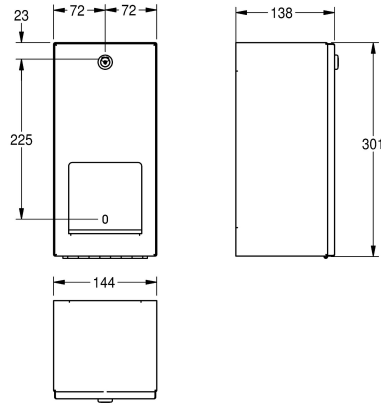

KWC RODAN

Accessoire - Distributeur de papier toilette

Modell-Linie: RODAN | RODX672

Accessoires | Distributeurs de papier toilette

KWC-No.

2000090072

Dimensions 144 x 301 x 138 mm (L x H x P)

Distributeur de papier toilette 2 rouleaux, pour montage mural, en inox, finition satinée, épaisseur du matériau de 0,8 mm, serrure à barillet avec clé standard KWC. Pour deux rouleaux d'un diamètre max. de 120 mm, avec système de tiges pour soutien des rouleaux:

le second rouleau de réserve (non visible) se met en place quand le premier est terminé. Vis en inox et chevilles fournies.

Dimensions 144 x 301 x 138 mm (L x H x P)

Données techniques

Diamètre/profondeur maximum de consommables	115 mm
Largeur maximale de consommables	115 mm
Quantité de remplissage	2
Quantité de remplissage uom	Rouleaux
Serrure	Serrure
Matière	Acier inoxydable
Code du matériel	1.4301
Épaisseur de matière	0.8 mm
Profondeur totale	138 mm
Hauteur totale	301 mm
Largeur totale	144 mm
Fusée d'axe	Oui
Finition de surface	Finition satinée
Type de fixation	Fixation
Type de montage	Montage mural