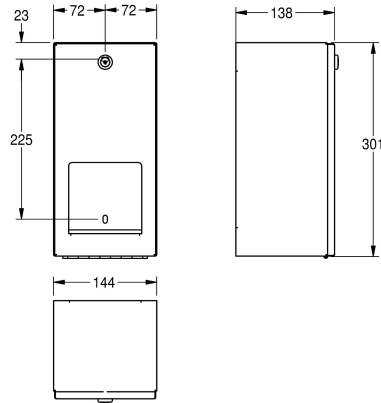

## KWC RODAN

Accessoire - Distributeur de papier toilette

Modell-Linie: RODAN | RODX672

Accessoires | Distributeurs de papier toilette

### KWC-No.

**2000090072**

Dimensions 144 x 301 x 138 mm (L x H x P)

Distributeur de papier toilette 2 rouleaux, pour montage mural, en inox, finition satinée, épaisseur du matériau de 0,8 mm, serrure à barillet avec clé standard KWC. Pour deux rouleaux d'un diamètre max. de 120 mm, avec système de tiges pour soutien des rouleaux:

le second rouleau de réserve (non visible) se met en place quand le premier est terminé. Vis en inox et chevilles fournies.

Dimensions 144 x 301 x 138 mm (L x H x P)

### Données techniques

Diamètre/profondeur maximum de consommables	115 mm
Largeur maximale de consommables	115 mm
Quantité de remplissage	2
Quantité de remplissage uom	Rouleaux
Serrure	Serrure
Matière	Acier inoxydable
Code du matériel	1.4301
Épaisseur de matière	0.8 mm
Profondeur totale	138 mm
Hauteur totale	301 mm
Largeur totale	144 mm
Fusée d'axe	Oui
Finition de surface	Finition satinée
Type de fixation	Fixation
Type de montage	Montage mural
teamNumber	572431
sanitasTroeschNumber	4621 460