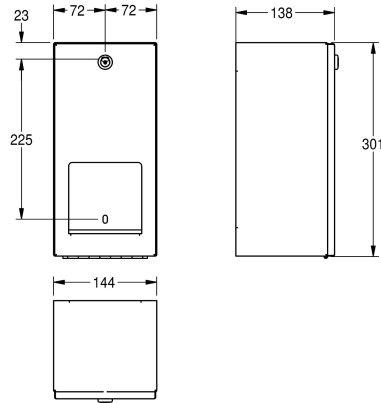

## KWC RODAN Portarotoli di carta igienica

Modell-Linie: **RODAN | RODX672**  
Accessori | Portarotoli di carta igienica

### KWC-No.

**2000090072**

Dimensioni 144 x 301 x 138 mm (L x A x P)

Portarotoli di carta igienica doppio per installazione a parete, in acciaio inox 18/10, superficie satinata, spessore 0,8 mm, copertura frontale con serratura a cilindro con chiave standard KWC, per 2 rotoli con diametro massimo 120 mm, il rotolo di riserva si posiziona

meccanicamente quando finisce il primo rotolo, con rocchetti guidati, viti in acciaio inox e tasselli inclusi.

Dimensioni 144 x 301 x 138 mm (L x A x P)

### Dati tecnici

Profondità massima/diametro del prodotto	115 mm
Larghezza massima del prodotto	115 mm
Capacità	2
Capacità uom	Rotoli
Serratura	Serratura a chiave
Materiale	Acciaio inox
Codice materiale	1.4301
Spessore del materiale	0.8 mm
Profondità totale	138 mm
Altezza totale	301 mm
Larghezza complessiva	144 mm
Asse	Si
Finitura della superficie	Finitura satinata
Tipo di fissaggio	Vite
Tipo di montaggio	Installazione a parete
teamNumber	572431
sanitasTroeschNumber	4621 460