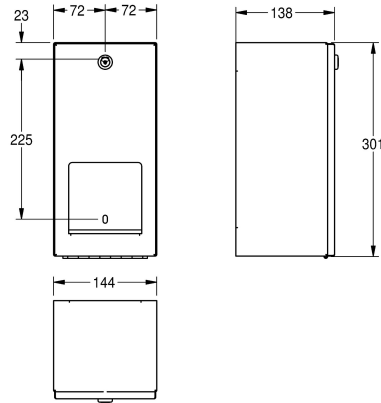

### KWC-No.

**2000090072**

Dimensioni 144 x 301 x 138 mm (L x A x P)

Portarotoli di carta igienica doppio per installazione a parete, in acciaio inox 18/10, superficie satinata, spessore 0,8 mm, copertura frontale con serratura a cilindro con chiave standard KWC, per 2 rotoli con diametro massimo 120 mm, il rotolo di riserva si posiziona

meccanicamente quando finisce il primo rotolo, con rocchetti guidati, viti in acciaio inox e tasselli inclusi.

Dimensioni 144 x 301 x 138 mm (L x A x P)

### Dati tecnici

Profondità massima/diametro del prodotto

115 mm

Larghezza massima del prodotto

115 mm

Capacità

2

Capacità uom

0.8 mm

Profondità totale

138 mm

Altezza totale

301 mm

Larghezza complessiva

144 mm

Asse