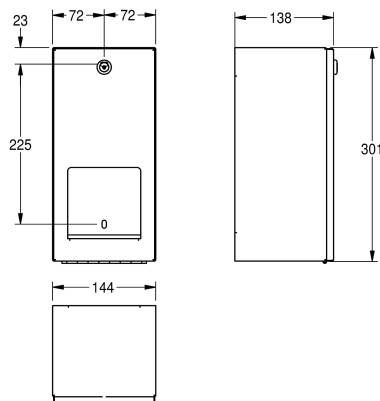

#### KWC-No.

**2000090072**

Wymiary 144 x 301 x 138 mm (szer. x wys. x głęb.)

Pojemnik na papier toaletowy z rolką zapasową, montaż natynkowy. Stal szlachetna, powierzchnia szlifowana matowa, grubość materiału 0,8 mm. Zamknięta obudowa z frontem o zdecydowanych, nowoczesnych wzorniczo krawędziach. Zamek bębnowy z kluczem uniwersalnym KWC. Mieści dwie rolki papieru o maksymalnej średnicy 120 mm. Po zużyciu pierwszej

rolki, rolka zapasowa wpada automatycznie na jej miejsce udostępniając papier. Rolka zapasowa niewidoczna. W komplecie: wkręty ze stali szlachetnej i kołki rozporowe.

Wymiary (szer. x wys. x głęb.): 144 x 301 x 138 mm

#### Dane techniczne

Maksymalna głębokość / średnica części zużywalnej	115 mm
Maksymalna szerokość części zużywalnej	115 mm
Pojemność	2
Pojemność ME	Rolka
Zamek	Zamek na kluczyk
Materiał	Stal szlachetna
Kod materiałowy	1.4301
Grubość materiału	0.8 mm
Łączna głębokość	138 mm
Łączna wysokość	301 mm
Łączna szerokość	144 mm
Trzpień obrotowy	Tak
Wykończenie powierzchni	Matowe
Rodzaj mocowania	Przykręcony
Rodzaj montażu	Montaż naścienny

Maksymalna głębokość / średnica części zużywalnej	115 mm
Maksymalna szerokość części zużywalnej	115 mm
Pojemność	2
Pojemność ME	Rolka
Zamek	Zamek na kluczyk
Materiał	Stal szlachetna
Kod materiałowy	1.4301
Grubość materiału	0.8 mm
Łączna głębokość	138 mm
Łączna wysokość	301 mm
Łączna szerokość	144 mm
Trzpień obrotowy	Tak
Wykończenie powierzchni	Matowe
Rodzaj mocowania	Przykręcony
Rodzaj montażu	Montaż naścienny