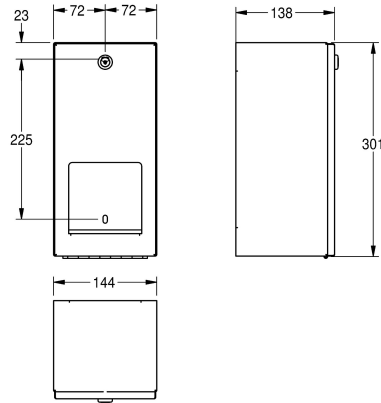

## KWC RODAN Dubbel toalettrullshållare

Modell-Linie: RODAN | RODX672  
Sanitetsutrustning | WC- rullhållare

### KWC-No.

**2000090072**

Dimensions 144 x 301 x 138 mm (W x H x D)

Dubbel toalettrullshållare med spindelsystem för väggmontage, rostfritt stål, satin yta, godstjocklek 0.8 mm, skyddad framsida med vikta kanter ,cylinderlås med KWC standard nyckel, för två

rullar med max O 120 mm, andra rullen blir lör när den första tar slut, reservrullen syns inte , levereras med rostfria skruv och plugg.

### Technical Data

Maximal djup / diameter förbrukningsmaterial	115 mm
Maximal bredd på förbrukningsmaterial	115 mm
fyllnads kvantitet	2
Fyllnads kvantitet mått	Rullar
Lås	Nyckel lås
Material	Rostfritt stål
Materialkod	1.4301
Material tjocklek	0.8 mm
Övergripande djup	138 mm
Total höjd	301 mm
Total bredd	144 mm
Axel, spole	Ja
Ytfinish	Satin yta
Typ av fixering	Skruv
Typ av montering	Väggmontering