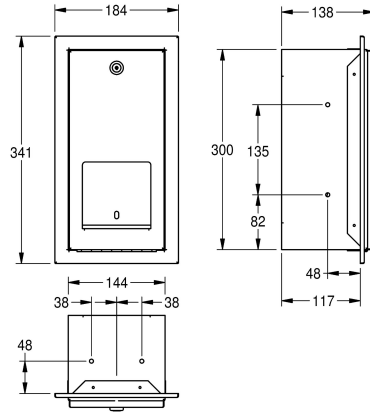

KWC RODAN WC-Rollenhalter für Unterputzmontage

Modell-Linie: **RODAN | RODX672E**
Accessories | WC-Rollenhalter

KWC-Nr.

2000090073

Abmessungen 184 x 341 x 138 mm (B x H x T)

WC-Doppelrollenhalter mit Spindelssystem, für Unterputzmontage, Chromnickelstahl, Oberfläche seidenmatt, Materialstärke 0,8 mm, geschlossenes Gehäuse mit gekanteter Front, Zylinderschloss mit KWC Einheitsschlüssel, für zwei Rollen bis maximal 120 mm (D), Reserverolle fällt nach Verbrauch der ersten Rolle automatisch in

Spenderposition, Reserverolle nicht sichtbar, inklusive Edelstahlsschrauben und Dübel.

Abmessungen 184 x 341 x 138 mm (B x H x T)

Technische Daten

maximale Tiefe/Durchmesser Ver	115 mm
maximale Breite Verbrauchsmate	115 mm
Füllmenge	2
Füllmenge ME	Rollen
Schloss	Zylinderschloss
Material	Edelstahl
Materialtyp	1.4301 Chromnickelstahl V2A
Materialstärke	0,8 mm
Gesamttiefe	138 mm
Gesamthöhe	341 mm
Gesamtbreite	184 mm
Spindel	ja
Oberflächenbehandlung	seidenmatt
Art der Befestigung	geschraubt
Art der Montage	Unterputzmontage
IgPosNumber	63FG42A