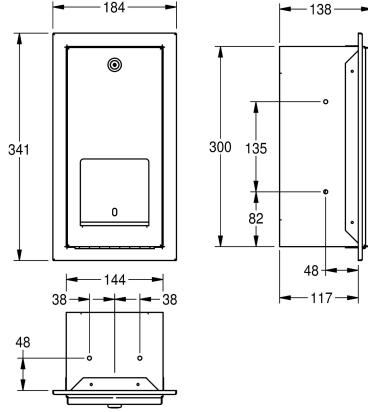

### KWC-No.

**2000090073**

Ruostumatonta terästä, satiinpinta

Kaksois -WC -paperiteline akselirakenteella opposennukseen, ruostumatonta terästä, satiinpinta, materiaalin vahvuus 0.8 mm, etukansi taivutetuin reunoin, sylinterilukko KWC vakioavaimella, 2 rullalle max. halkaisija 120 mm, toinen rulla vapautuu kun

ensimmäinen on käytetty, vararulla ei näkyvässä, mukana teräsruuvi ja tartuntaosat.

Mitat 184 x 341 x 138 mm (L x K x S)

### Tekniset tiedot

Osan maksimi syvyys/halkaisija

115 mm

Osan maksimi leveys

115 mm

Täyttömäärä

2

Täyttömäärä yksikköä

0.8 mm

Kokonaisyyvyys

138 mm

Kokonais korkeus

341 mm

Kokonaisleveys

184 mm

Kara