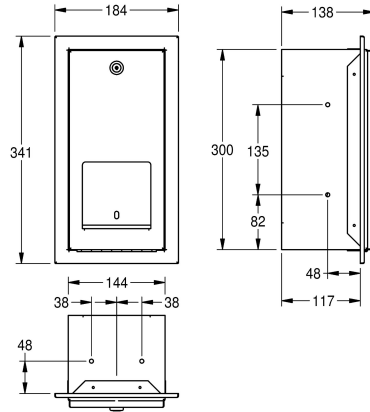

KWC RODAN

Portarotoli di carta igienica, ad incasso

Modell-Linie: RODAN | RODX672E

Accessori | Portarotoli di carta igienica

KWC-No.

2000090073

Dimensioni 184 x 341 x 138 mm (L x A x P)

Portarotoli di carta igienica doppio ad incasso, in acciaio inox 18/10, superficie satinata, spessore 1 mm, copertura frontale con serratura a cilindro con chiave standard KWC, per 2 rotoli con diametro massimo 120 mm, il rotolo di riserva si posiziona

meccanicamente quando finisce il primo rotolo, con rocchetti guidati, viti in acciaio inox e tasselli inclusi.

Dimensioni 184 x 341 x 138 mm (L x A x P)

Dati tecnici

Profondità massima/diametro del prodotto

Serratura a chiave

Materiale

Acciaio inox

Codice materiale

1.4301

Spessore del materiale

0.8 mm

Profondità totale

138 mm

Altezza totale

341 mm

Larghezza complessiva

184 mm

Asse

Si

Finitura della superficie