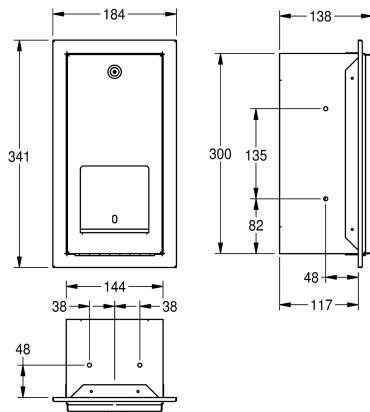

#### KWC-No.

**2000090073**

Wymiary 184 x 341 x 138 mm (szer. x wys. x głęb.)

Pojemnik na papier toaletowy z rolką zapasową, montaż podtynkowy. Stal szlachetna, powierzchnia szlifowana matowa, grubość materiału 0,8 mm. Zamknięta obudowa z frontem o zdecydowanych, nowoczesnych wzorniczo krawędziach. Zamek bębnowy z kluczem uniwersalnym KWC. Mieści dwie rolki papieru o maksymalnej średnicy 120 mm. Po zużyciu pierwszej

rolki, rolka zapasowa wpada automatycznie na jej miejsce udostępniając papier. Rolka zapasowa niewidoczna. W komplecie: wkręty ze stali szlachetnej i kołki rozporowe.

Wymiary (szer. x wys. x głęb.): 184 x 341 x 138 mm

#### Dane techniczne

Maksymalna głębokość / średnica części zużywalnej	115 mm
Maksymalna szerokość części zużywalnej	115 mm
Pojemność	2
Pojemność ME	Rolka
Zamek	Zamek na kluczyk
Materiał	Stal szlachetna
Kod materiałowy	1.4301
Grubość materiału	0.8 mm
Łączna głębokość	138 mm
Łączna wysokość	341 mm
Łączna szerokość	184 mm
Trzpień obrotowy	Tak
Wykończenie powierzchni	Matowe
Rodzaj mocowania	Przykręcony
Rodzaj montażu	Montaż podtynkowy

Maksymalna głębokość / średnica części zużywalnej	115 mm
Maksymalna szerokość części zużywalnej	115 mm
Pojemność	2
Pojemność ME	Rolka
Zamek	Zamek na kluczyk
Materiał	Stal szlachetna
Kod materiałowy	1.4301
Grubość materiału	0.8 mm
Łączna głębokość	138 mm
Łączna wysokość	341 mm
Łączna szerokość	184 mm
Trzpień obrotowy	Tak
Wykończenie powierzchni	Matowe
Rodzaj mocowania	Przykręcony
Rodzaj montażu	Montaż podtynkowy