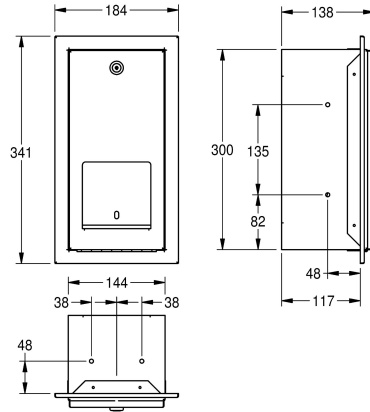

KWC RODAN Dubbel toalettrullshållare

Modell-Linie: RODAN | RODX672E
Sanitetsutrustning | WC- rullhållare

KWC-No.

2000090073

Dimensions 184 x 341 x 138 mm (W x H x D)

Dubbel toalettrullshållare med spindelsystem för inbyggnad, rostfritt stål, satin yta, godstjocklek 0.8 mm, skyddad framsida med vikta kanter, cylinderlås med KWC standard nyckel, för två

rullar med max O 120 mm, andra rullen blir för när den första tar slut, re servrullen syns inte, levereras med rostfria skruv och plugg.

Technical Data

Maximal djup / diameter förbrukningsmaterial

115 mm

Material

Rostfritt stål

Materialkod

1.4301

Material tjocklek

0.8 mm

Övergripande djup

138 mm

Total höjd

341 mm

Total bredd

184 mm

Axel, spole

Ja

Ytfinish

Satin yta