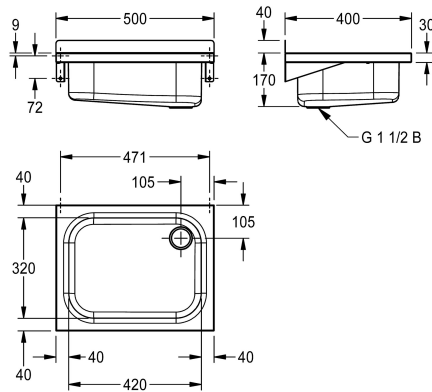

#### KWC-No.

**2000090080**

bez sklopného roštu

**207.0000.057**

se sklopným roštem

Výlevka k montáži na stěnu, z chromikové oceli, povrch hedvábně matný, tloušťka materiálu 1 mm, beze spár vevařená prohlubeň, zaoblené hrany, bez sklopného roštu, bez plochy pro baterii, sítkový odtokový ventil G 1 1/2 B, odtok vzadu vpravo, se zadním lemem

40 mm, včetně upevňovacího materiálu.

Rozměry 500 x 215 x 400 mm (š x v x h)

#### Technické údaje

Výška zadní desky

40 mm

Umístění umyvadla

středový

Pravý

zaoblený roh

Umyvadlo - výška

175 mm

Celková délka umyvadla

hedvábně matný

Umyvadlo - hloubka

320 mm

Umyvadlo - šířka

420 mm

Kartáče