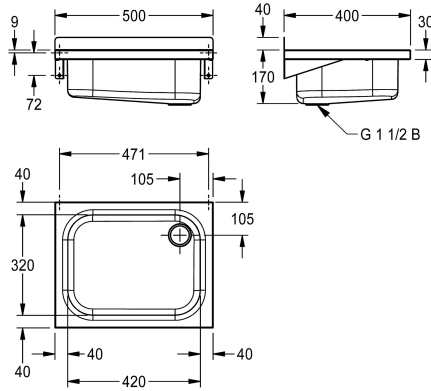

KWC SIRIUS

Vuotatoio

Modell-Linie: SIRIUS | BS303

Vasche di lavaggio | Vasche di lavaggio

KWC-No.

2000090080

Senza grata ribaltabile

207.0000.057

Con griglia ribaltabile

Vuotatoio per installazione a parete, in acciaio inox 18/10, superficie satinata. Vasca da 420 x 400 x 170 mm. Staffe integrate alla struttura, scarico 1" 1/2. Incluso materiale di fissaggio.

Senza griglia ribaltabile
Dimensioni 500 x 215 x 400 mm (L x A x P)

Dati tecnici

Altezza paraspruzzi	40 mm
Posizione bacino	Centro
Formato vasca	Raggio di curvatura
Altezza vasca	175 mm
Finitura vasca	Finitura satinata
Profondità orizzontale della vasca	320 mm
Larghezza vasca	420 mm
Scopini	WITHOUT BRUSHES
Gocciolatoio o scolapiatti	No
Griglia	No
Materiale	Acciaio inox
Codice materiale	1.4301
Spessore del materiale	1.2 mm
Quantità scarichi	1
Dimensione scarico	G 1 1/2 B
Profondità totale	400 mm
Altezza totale	215 mm
Larghezza complessiva	500 mm
Troppo pieno	No
Altezza alzatina	No
Lamiera ondulata	No
Connessione vasche	No
Paraspruzzi	componente di un'altra parte
Scarico filtrante	No

KWC SIRIUS

Vuotatoio

Modell-Linie: SIRIUS | BS303

Vasche di lavaggio | Vasche di lavaggio

Cestello dello scarico	No
Finitura della superficie	Finitura satinata
Piano rubinetteria	No
Tipo di montaggio	Installazione a parete
Tipologia del lavello	Lavello multiuso
Tipologia del gruppo scarico	Scarico perforato
Numero di posti di lavaggio	1
Posizione del foro di scarico	Angolo posteriore destro
Proiezione del foro di scarico	105 mm
gruppo di scarico incluso	Si
Dimensione dello scarico	DN 40