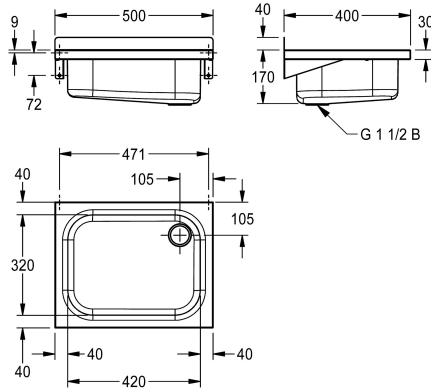

KWC SIRIUS Uitgietbak

Modell-Linie: SIRIUS | BS303
Wastroggen en uitgietbakken | Reinigingsbakken

KWC-No.

2000090080

Zonder emmerrooster

207.0000.057

Met emmerrooster

Uitgietbak voor wandmontage van roestvrij staal, oppervlak zijdemat, materiaaldikte 1,2 mm, naadloos ingelaste bak met afgeronde randen, zonder opklapbaar emmerrooster, zonder kraanvlak, met opstaande rand (40 mm) aan achterzijde, afvoer achteraan rechts, met afvoerplug DN 40, inclusief

bevestigingsmateriaal.

Afmetingen 500 x 215 x 400 mm (B x H x D)

Afmetingen bak 420 x 175 x 320 mm (B x H x D)

Technical Data

Spatplaat hoogte	40 mm
Kuippositie	Centraal
Kom constructie	Radius hoeken
Kuip - kuip diepte	175 mm
Afwerking kuip	Zijdeglans
Kuip - diepte	320 mm
Kuip - breedte	420 mm
Borstels	WITHOUT BRUSHES
Afdruipvlak of legbord	Neen
Rooster	Neen
Materiaal	Roestvrij staal
Materiaalcode	1.4301
Materiaaldikte	1.2 mm
Aantal afvoergaten	1
Uitlaat diameter	G 1 1/2 B
Totale diepte	400 mm
Totale hoogte	215 mm
Totale breedte	500 mm
Overloop	Neen
Opstaande achterkant	Neen
Groef	Neen
Afvoer kanaal	Neen
Spatplaat	component van een ander onderdeel

KWC SIRIUS

Uitgietbak

Modell-Linie: SIRIUS | BS303

Wastroggen en uitgietbakken | Reinigingsbakken

Slibopvangbak	Neen
Slibopvangkorf	Neen
Oppervlakafwerking	Zijdeglans
Kraanvlak	Neen
Type montage	Wandmontage
Type utiliteitsblok	Multifunctionele gootsteen
Type afvoer kit	Roosterafvoerplug
Aantal wasplaatsen	1
Positie afvoeropening	Rechter achterhoek
Lengte uitloop	105 mm
afvoer kit inbegrepen	Ja
Afvoer afmetingen	DN 40