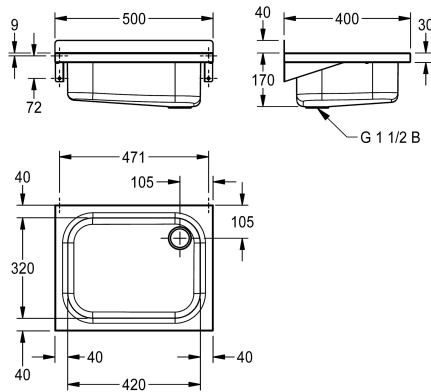

## KWC SIRIUS Komora gospodarcza

Modell-Linie: SIRIUS | BS303  
Komory gospodarcze | Komory gospodarcze

### KWC-No.

**2000090080**

Bez składanego rusztu

**207.0000.057**

Ze składanym rusztem

Komora gospodarcza. Montowana do ściany. Stal szlachetna, powierzchnia szlifowana matowa, grubość materiału 1 mm. Niecka spawana bezspoinowo. Zaokrąglone naroża. Tylny prawy odpływ sitkowy G 1 1/2 B. Listwa tylna wys. 40 mm. W komplecie:

zestaw montażowy.

Bez odchylanego rusztu.  
Wymiary (szer. x wys. x głęb.): 500 x 215 x 400 mm

### Dane techniczne

Wysokość tylnej ścianki przeciwbryzgowej	40 mm
Umieszczenie komory	W środku
Konstrukcja komory	Zaokrąglone narożniki
Komora - głębokość komory	175 mm
Wykończenie powierzchni miski	Matowe
Głębokość komory	320 mm
Szerokość komory	420 mm
Szczotki	WITHOUT BRUSHES
Ociekacz lub półka	Nie
Ruszt	Nie
Materiał	Stal szlachetna
Kod materiałowy	1.4301
Grubość materiału	1.2 mm
Liczba otworów odpływowych	1
Średnica odpływu	G 1 1/2 B
Łączna głębokość	400 mm
Łączna wysokość	215 mm
Łączna szerokość	500 mm
Przelew	Nie
Tylna krawędź przyścienna	Nie
Tarka	Nie
Łącznik międzykomorowy	Nie
Ścianka tylna	Elementy składowe innej części
Osadnik szlamu	Nie