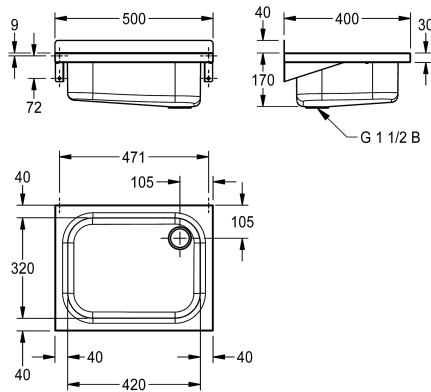

KWC SIRIUS

Allbänk

Modell-Linie: SIRIUS | BS303

Utslagsback | Rengöring av handfat

KWC-No.

2000090080

Without folding grid

207.0000.057

Med nedfällbart galler

Allbänk för väggmontage, rostfritt stål, satin yta, godstjocklek 1.2 mm, sömlös svetsad skål med dimensionerna 420x400x170 mm, rundade kanter, 1 1/2" propp, avlopp höger bak, 40 mm uppvikt

bakkant, inkl.rostfria skruv och plugg.

Utan vickgaller

Technical Data

Höjd på stänkskydd

skål placering

Skål konstruktion

Skål - skål djup

Skål finish

Skål - djup

Skål - vidd

Borstar

Avlopps tank

Galler

Material

Materialkod

Material tjocklek

Antal avloppshål

Utloppets storlek

Övergripande djup

Total höjd

Total bredd

Bräddavlopp

Bakre stående

Tvätträfflor

Bräddavlopp

Utslagsback

Avlopps brunn

Avlopps behållare

40 mm

Mitten

Radie hörn

175 mm

Satin yta

320 mm

420 mm

WITHOUT BRUSHES

Nej

Nej

Rostfritt stål

1.4301

1.2 mm

1

G 1 1/2 B

400 mm

215 mm

500 mm

Nej

Nej

Nej

Nej

Komponent av annan art

Nej

Nej