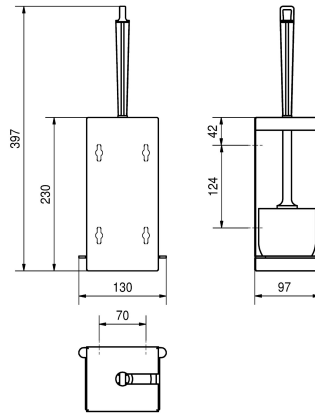

KWC RODAN WC-Bürstenhalter

Modell-Linie: RODAN | RODX687
Accessories | WC-Bürstenhalter

KWC-Nr.

2000100000

Abmessungen 130 x 397 x 97 mm (B x H x T)

WC-Bürstenhalter, für Aufputzmontage, Chromnickelstahl, Oberfläche seidenmatt, Materialstärke 0,8 mm, gekantete Front, nach vorne geschlossenes Gehäuse, ausgelassene Öffnung zum Einhängen der Bürste, weiße Nylonbürste mit Randreiniger, Bürstenentnahmeöffnung links oder rechts je nach Montage,

entnehmbare Kunststoffabtropfschale, inklusive Edelstahlschrauben und Dübel.

Abmessungen 130 x 397 x 97 mm (B x H x T)

Technische Daten

Bürstenfarbe
Material
Materialtyp
Materialstärke
Gesamttiefe
Gesamthöhe
Gesamtbreite
Oberflächenbehandlung
Bürstenart
Art der Befestigung
Art der Montage
IgPosNumber

weiss
Edelstahl
1.4301 Chromnickelstahl V2A
0,8 mm
97 mm
397 mm
130 mm
seidenmatt
Nylon
geschraubt
Wandmontage
63FG25A

Optionales Zubehör

KWC RODAN WC-Bürstenhalter

Modell-Linie: RODAN | RODX687
Accessories | WC-Bürstenhalter

WC-Bürste

2000100020
E-STRX687

Ersatzteile

Nylon WC-Bürste

2000100019
E-BS686

WC-Bürste

2000100020
E-STRX687
