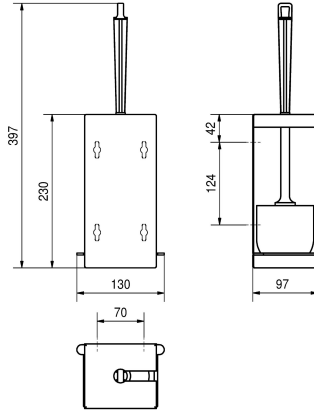

KWC RODAN WC-Bürstenhalter

Modell-Linie: RODAN | RODX687
Accessories | WC-Bürstenhalter

KWC-Nr.

2000100000

Abmessungen 130 x 397 x 97 mm (B x H x T)

WC-Bürstenhalter, für Aufputzmontage, Chromnickelstahl, Oberfläche seidenmatt, Materialstärke 0,8 mm, gekantete Front, nach vorne geschlossenes Gehäuse, ausgelassene Öffnung zum Einhängen der Bürste, weiße Nylonbürste mit Randreiniger, Bürstenentnahmeöffnung links oder rechts je nach Montage,

entnehmbare Kunststoffabtropfschale, inklusive Edelstahlschrauben und Dübel.

Abmessungen 130 x 397 x 97 mm (B x H x T)

Technische Daten

Bürstenfarbe
Material
Materialtyp
Materialstärke
Gesamttiefe
Gesamthöhe
Gesamtbreite
Oberflächenbehandlung
Bürstenart
Art der Befestigung
Art der Montage
teamNumber
sanitasTroeschNumber

weiss
Edelstahl
1.4301 Chromnickelstahl V2A
0,8 mm
97 mm
397 mm
130 mm
seidenmatt
Nylon
geschraubt
Wandmontage
572441
4621 470

Optionales Zubehör

KWC RODAN WC-Bürstenhalter

Modell-Linie: RODAN | RODX687
Accessories | WC-Bürstenhalter

WC-Bürste

2000100020
E-STRX687

Ersatzteile

Nylon WC-Bürste

2000100019
E-BS686

WC-Bürste

2000100020
E-STRX687
