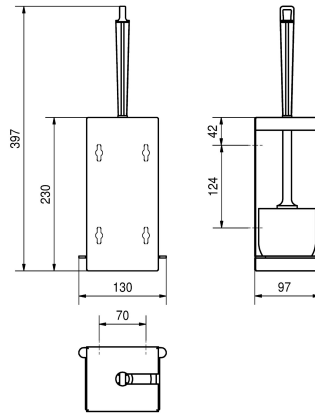

KWC RODAN WC-Bürstenhalter

Modell-Linie: RODAN | RODX687
Accessories | WC-Bürstenhalter

KWC-Nr.

2000100000

Abmessungen 130 x 397 x 97 mm (B x H x T)

WC-Bürstenhalter, für Aufputzmontage, Chromnickelstahl, Oberfläche seidenmatt, Materialstärke 0,8 mm, gekantete Front, nach vorne geschlossenes Gehäuse, ausgelassene Öffnung zum Einhängen der Bürste, weiße Nylonbürste mit Randreiniger, Bürstenentnahmeöffnung links oder rechts je nach Montage,

entnehmbare Kunststoffabtropfschale, inklusive Edelstahlschrauben und Dübel.

Abmessungen 130 x 397 x 97 mm (B x H x T)

Technische Daten

Bürstenfarbe
Material
Materialtyp
Materialstärke
Gesamttiefe
Gesamthöhe
Gesamtbreite
Oberflächenbehandlung
Bürstenart
Art der Befestigung
Art der Montage

weiss
Edelstahl
1.4301 Chromnickelstahl V2A
0,8 mm
97 mm
397 mm
130 mm
seidenmatt
Nylon
geschraubt
Wandmontage

Optionales Zubehör

WC-Bürste

KWC RODAN WC-Bürstenhalter

Modell-Linie: **RODAN | RODX687**
Accessories | WC-Bürstenhalter

2000100020
E-STRX687

Ersatzteile

Nylon WC-Bürste

2000100019
E-BS686

WC-Bürste

2000100020
E-STRX687
