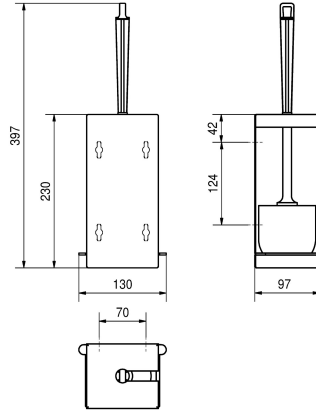

### KWC-No.

**2000100000**

Dimensiones 130 x 397 x 97 mm (an x al x pr)

Portaescobillas WC para montaje a pared, acero inoxidable, superficie pulido satinado, espesor de material 0,8 mm, tapa frontal, apertura para enganchar escobilla, incluye escobilla blanca de nylon, bandeja de plástico extraíble, incluye tornillos de acero

inoxidable y tacos.

Dimensiones 130 x 397 x 97 mm (L x A x P)

### Datos técnicos

Color de escobilla
Material
Código
Espesor del material
Profundidad
Altura
Anchura total
Acabado de superficie
Tipo de cepillo
Tipo de fijación
Tipo de montaje

Blanco
Acero inoxidable
1.4301
0.8 mm
97 mm
397 mm
130 mm
Acabado satinado
Nylon
Tornillo
Montaje a pared