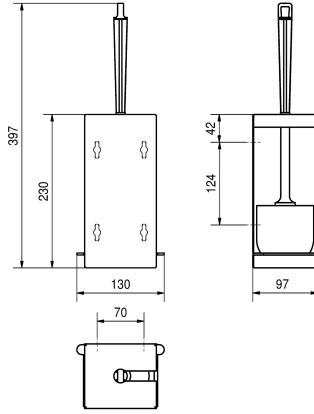

KWC RODAN WC -harjateline

Modell-Linie: RODAN | RODX687
Saniteettivarusteet julkisiin tiloihin | WC-harjapidikkeet

KWC-No.

2000100000

Ruostumatonta terästä, satiinpinta

WC -harjateline pinta-asennukseen, ruostumatonta terästä, satiinpinta, materiaalin vahvuus 0.8 mm, etukansi taivutetuin reunoin, suljettu edestä, laserleikattu aukko harjalle, valkoinen nylonharja huuhtelureunan puhdistajalla, käyttö joko vasemmalta

tai oikealta, asennuksesta riippuen. Iroitettava muovinen tippa-alusta, mukana teräsruuvit ja tartuntaosat.

Mitat 130 x 397 x 97 mm (L x K x S)

Tekniset tiedot

Harjan väri
Materiaali
Rst teräslaji
Materiaalin vahvuus
Kokonaissyvyys
Kokonaiskorkeus
Kokonaisleveys
Pinnan viimeistely
Harjan tyyppi
Kiinnitystapa
Asennustapa
lviCode

Valkea
Ruostumaton teräs
1.4301
0.8 mm
97 mm
397 mm
130 mm
Satiinpintainen
Nylon
Ruuvi
Seinäasennus
5773528

Valinnaiset lisävarusteet

KWC RODAN WC -harjateline

Modell-Linie: RODAN | RODX687
Saniteettivarusteet julkisiin tiloihin | WC-harjapidikkeet

WC -harja ruostumaton teräs mustalla harjalla

2000100020
E-STRX687

Varaosat

WC -harja valkoinen

2000100019
E-BS686

WC -harja ruostumaton teräs mustalla harjalla

2000100020
E-STRX687