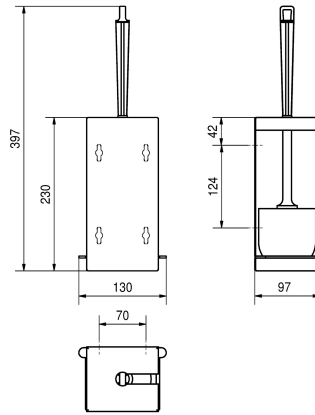

### KWC-No.

**2000100000**

Dimensions 130 x 397 x 97 mm (L x H x P)

Porte-brosse WC pour montage mural, en inox, finition satinée, épaisseur du matériau 0,8 mm, face avant repliée et fermée, ouverture latérale pour l'accrochage de la brosse, avec brosse en plastique blanc avec mini brosse de bordure, positionnement de la découpe pour poser la brosse à gauche ou à droite selon le

montage, plateau d'écoulement de l'eau en plastique noir amovible, Vis en inox et chevilles fournies.

Dimensions 130 x 397 x 97 mm (L x H x P)

### Données techniques

Brosse de couleur
Matière
Code du matériel
Épaisseur de matière
Profondeur totale
Hauteur totale
Largeur totale
Finition de surface
Type de brosse
Type de fixation
Type de montage

Blanc
Acier inoxydable
1.4301
0.8 mm
97 mm
397 mm
130 mm
Finition satinée
Nylon
Fixation
Montage mural