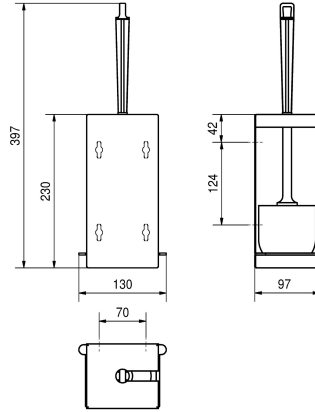

### KWC-No.

**2000100000**

Afmetingen 130 x 397 x 97 mm (B x H x D)

Toiletborstelhouder voor opbouwmontage, van roestvrij staal, oppervlak zijdemat, materiaaldikte 0,8 mm, hoekig front, behuizing gesloten aan de voorzijde, gelaserde opening voor borstel, witte nylonborstel met randreiniger, borstel links of rechts uitneembaar

afhankelijk van montage, uitneembare kunststof druipschaal, inclusief roestvrijstalen schroeven en pluggen.

Afmetingen 130 x 397 x 97 mm (B x H x D)

### Technical Data

Borstel kleur
Materiaal
Materiaalcode
Materiaaldikte
Totale diepte
Totale hoogte
Totale breedte
Oppervlakafwerking
Type borstel
Type bevestiging
Type montage

Wit
Roestvrij staal
1.4301
0.8 mm
97 mm
397 mm
130 mm
Zijdeglans
Nylon
Geschroefd
Wandmontage