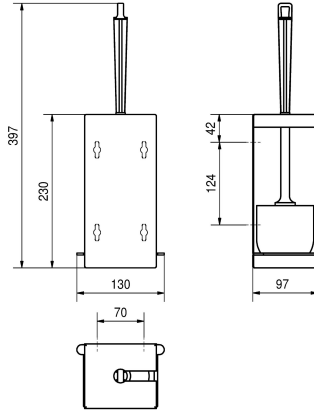

### KWC-No.

**2000100000**

Wymiary 130 x 397 x 97 mm (szer. x wys. x głęb.)

Szczotka do WC z uchwytem, montaż natynkowy. Stal szlachetna, powierzchnia szlifowana matowa, grubość materiału 0,8 mm. Zamknięta od przodu obudowa o zdecydowanych, nowoczesnych wzorniczo krawędziach. Wycięty laserem otwór do zawieszania szczotki. Lewy lub prawy otwór do zawieszania szczotki w zależności od sposobu montażu. Biała szczotka nylonowa z

elementem do czyszczenia krawędzi. Wyjmowany ociekacz z tworzywa sztucznego. W komplecie: wkręty ze stali szlachetnej i kołki rozporowe.

Wymiary 130 x 397 x 97 mm (szer. x wys. x głęb.)

### Dane techniczne

Kolor szczotki	Biały
Materiał	Stal szlachetna
Kod materiałowy	1.4301
Grubość materiału	0.8 mm
Łączna głębokość	97 mm
Łączna wysokość	397 mm
Łączna szerokość	130 mm
Wykończenie powierzchni	Matowe
Rodzaj szczotki	Nylon
Rodzaj mocowania	Przykręcony
Rodzaj montażu	Montaż naścienny

Kolor szczotki	Biały
Materiał	Stal szlachetna
Kod materiałowy	1.4301
Grubość materiału	0.8 mm
Łączna głębokość	97 mm
Łączna wysokość	397 mm
Łączna szerokość	130 mm
Wykończenie powierzchni	Matowe
Rodzaj szczotki	Nylon
Rodzaj mocowania	Przykręcony
Rodzaj montażu	Montaż naścienny