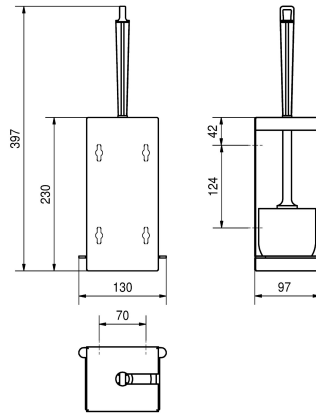

KWC RODAN Toalettborsthållare

Modell-Linie: **RODAN | RODX687**
Sanitetsutrustning | Toalettborsthållare

KWC-No.

2000100000

Dimensions 130 x 397 x 97 mm (W x H x D)

Toalettborsthållare för väggmontage, rostfritt stål, satin yta, godstjocklek 0.8 mm, rundat stängt hölje, vit nylonborste med rensborste, kan tas bort både åt höger och vänster beroende på

montering, avtagbar plasticskål för efterdroppning, levereras med rostfria skruv och plugg.

Technical Data

Borstens färg
Material
Materialkod
Material tjocklek
Övergripande djup
Total höjd
Total bredd
Ytfinish
Typ av borste
Typ av fixering
Typ av montering

Vit
Rostfritt stål
1.4301
0.8 mm
97 mm
397 mm
130 mm
Satin yta
Nylon
Skruv
Väggmontering

Extratillbehör

Toilet brush

2000100020

E-STRX687

KWC RODAN Toalettborsthållare

Modell-Linie: RODAN | RODX687
Sanitetsutrustning | Toalettborsthållare

Reservdelar

Nylon toilet brush

2000100019
E-BS686

Toilet brush

2000100020
E-STRX687