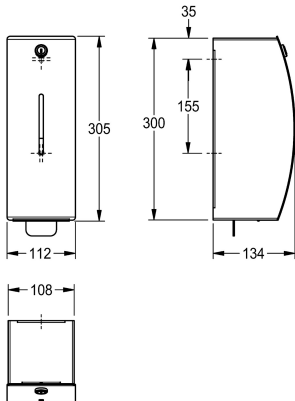

KWC STRATOS

Dávkovač pěnového mýdla k montáži na omítku

Modell-Linie: STRATOS | STRX616

Doplňky | Dávkovače mýdla

KWC-No.

2000100001

Dávkovač pěnového mýdla, rozměry 112 x 305 x 134 mm (š x v x h)

Dávkovač pěnového mýdla k montáži na omítku, chromikovaná ocel, povrch hedvábně matný, tloušťka materiálu 1,5 mm, zaoblená čelní strana s povrchovou úpravou InoxPlus k redukci otisků prstů a lepšími čistícími vlastnostmi (easy to clean), s průzorem, zámková vložka s univerzálním klíčem KWC, vhodný na pěnová mýdla KWC,

včetně 650 ml pěnového mýdla, s páčkou z ušlechtilé oceli, včetně vrutů z ušlechtilé oceli a hmoždinek.

Rozměry 112 x 305 x 134 mm (š x v x h)

Technické údaje

Kapacita
Plnění množství uom
Uzamykatelný
Materiál
Kód materiálu
Tloušťka materiálu
Celková hloubka
Celková výška
Celková šířka
Povrch
Povrchová úprava
Náplň
Způsob uchycení
Způsob montáže
Ovládní
Typ zásobníku mýdla

650
ml
univerzální
ušlechtilá ocel
1.4301
1.5 mm
134 mm
305 mm
112 mm
hedvábně matný
INOXPLUS
pěnové mýdlo
závit
montáž na stěnu
manuální
pytel na jedno použití

INOX PLUS

Spotřební materiál

KWC STRATOS

Dávkač pěnového mýdla k montáži na omítku