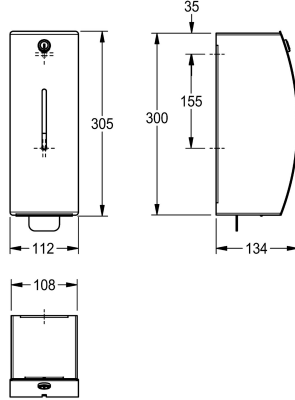

KWC STRATOS

Vaahtosaippua-annostelija pinta-asennukseen

Modell-Linie: STRATOS | STRX616

Saniteettivarusteet julkisiin tiloihin | Saippua-annostelijat

KWC-No.

2000100001

Ruostumatonta terästä, satiinipinta

Saippua-annostelija vaahtosaippuulle pinta-asennukseen, ruostumatonta terästä, satiinipinta, etukansi InoxPlus® pintakäsittelyllä sormenjalkien vähentämiseksi ja siivottavuuden helpottamiseksi, materiaalin vahvuus 1.5 mm, kaareva etukansi, sylinterilukko KWC standardiavaimella, tarkistusikkuna edessä,

sopiva KWC vaahtosaippuulle, yksi pullo 650 ml vaahtosaippuaa sisältyy ensimmäiseen toimitukseen, annostelukahva ruostumatonta terästä, mukana teräsruuvi ja tartuntaosat.

Mitat 112 x 305 x 134 mm (L x K x S)

Tekniset tiedot

Täyttömäärä
Täyttömäärä yksikköä
Lukko
Materiaali
Rst teräslaji
Materiaalin vahvuus
Kokonaissyvyys
Kokonaiskorkeus
Kokonaisleveys
Pinnan viimeistely
Pintakäsittely
Kulutuksen tyyppi
Kiinnitystapa
Asennustapa
Toiminta tapa
Saippua säiliön tyyppi
lviCode

650
Millilitra
Avain lukko
Ruostumaton teräs
1.4301
1.5 mm
134 mm
305 mm
112 mm
Satiinipintainen
INOXPLUS
Vaahto saippua
Ruuvi
Seinäasennus
Käsiikäyttöinen toiminta
Kertakäyttö pussi
0

**INOX
PLUS**

Kulutusosat