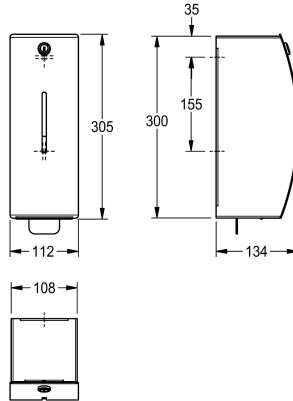

KWC STRATOS

Distributeur de savon mousse

Modell-Linie: STRATOS | STRX616

Accessoires | Distributeurs de savon

KWC-No.

2000100001

Dimensions 112 x 305 x 134 mm (L x H x P)

Distributeur de savon mousse pour montage mural, en inox, finition satinée, épaisseur du matériau 1,5 mm, face avant arrondie avec finition de surface InoxPlus® pour la réduction des empreintes de doigts et un meilleur nettoyage (« easy to clean »), serrure à barillet avec clé standard KWC, manette en inox, pour utilisation de savon

mousse KWC, livré avec un flacon de mousse de 650 ml. Vis en inox et chevilles incluses.

Dimensions 112 x 305 x 134 mm (L x H x P)

Données techniques

Quantité de remplissage
Quantité de remplissage uom
Serrure
Matière
Code du matériel
Épaisseur de matière
Profondeur totale
Hauteur totale
Largeur totale
Finition de surface
Traitement de surface
Type de consommable
Type de fixation
Type de montage
Type d'opération
Type de réservoir de savon

650
ml
Serrure
Acier inoxydable
1.4301
1.5 mm
134 mm
305 mm
112 mm
Finition satinée
INOXPLUS
Mousse de savon
Fixation
Montage mural
Opération manuelle
Sac à usage unique

INOX PLUS

Consommables

KWC STRATOS