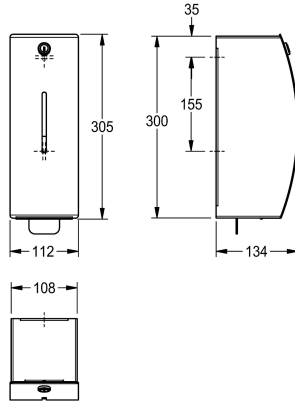

KWC STRATOS

Distributeur de savon mousse

Modell-Linie: STRATOS | STRX616

Accessoires | Distributeurs de savon

KWC-No.

2000100001

Dimensions 112 x 305 x 134 mm (L x H x P)

Distributeur de savon mousse pour montage mural, en inox, finition satinée, épaisseur du matériau 1,5 mm, face avant arrondie avec finition de surface InoxPlus® pour la réduction des empreintes de doigts et un meilleur nettoyage (« easy to clean »), serrure à barillet avec clé standard KWC, manette en inox, pour utilisation de savon

mousse KWC, livré avec un flacon de mousse de 650 ml. Vis en inox et chevilles incluses.

Dimensions 112 x 305 x 134 mm (L x H x P)

Données techniques

Quantité de remplissage	650
Quantité de remplissage uom	ml
Serrure	Serrure
Matière	Acier inoxydable
Code du matériel	1.4301
Épaisseur de matière	1.5 mm
Profondeur totale	134 mm
Hauteur totale	305 mm
Largeur totale	112 mm
Finition de surface	Finition satinée
Traitement de surface	INOXPLUS
Type de consommable	Mousse de savon
Type de fixation	Fixation
Type de montage	Montage mural
Type d'opération	Opération manuelle
Type de réservoir de savon	Sac à usage unique
teamNumber	0