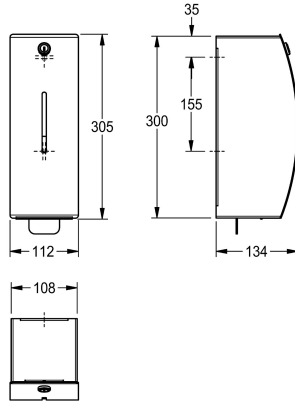

KWC STRATOS Distributore di sapone in schiuma

Modell-Linie: STRATOS | STRX616
Accessori | Distributori di sapone liquido

KWC-No.

2000100001

Dimensioni 112 x 305 x 134 mm (L x A x P)

Distributore di sapone in schiuma, installazione a parete, in acciaio inox 18/10, superficie satinata, parte frontale con finitura anti impronta InoxPlus, spessore: 1,5 mm. Pannello frontale bombato. Serratura a cilindro con chiave standard KWC. Finestra di controllo

sulla parte frontale. Adatto a sapone in schiuma KWC in flacone da 250 ml. Inclusi 1 flacone di sapone, viti e tasselli di fissaggio.

Dimensioni 112 x 305 x 134 mm (L x A x P)

Dati tecnici

Capacità	650
Capacità uom	ml
Serratura	Serratura a chiave
Materiale	Acciaio inox
Codice materiale	1.4301
Spessore del materiale	1.5 mm
Profondità totale	134 mm
Altezza totale	305 mm
Larghezza complessiva	112 mm
Finitura della superficie	Finitura satinata
Trattamento della superficie	INOXPLUS
Tipo di consumabili	Sapone in schiuma
Tipo di fissaggio	Vite
Tipo di montaggio	Installazione a parete
Funzionamento	Comando manuale
Tipo del contenitore sapone	Sacchetto monouso

Capacità	650
Capacità uom	ml
Serratura	Serratura a chiave
Materiale	Acciaio inox
Codice materiale	1.4301
Spessore del materiale	1.5 mm
Profondità totale	134 mm
Altezza totale	305 mm
Larghezza complessiva	112 mm
Finitura della superficie	Finitura satinata
Trattamento della superficie	INOXPLUS
Tipo di consumabili	Sapone in schiuma
Tipo di fissaggio	Vite
Tipo di montaggio	Installazione a parete
Funzionamento	Comando manuale
Tipo del contenitore sapone	Sacchetto monouso