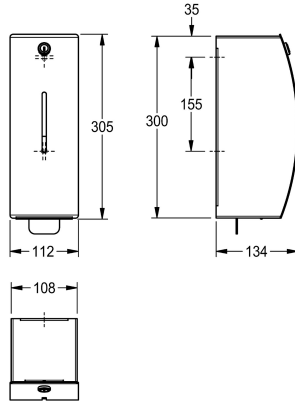

### KWC-No.

**2000100001**

Afmetingen 112 x 305 x 134 mm (B x H x D)

Schuimzeepdispenser van roestvrij staal, voor opbouwmontage, oppervlak zijdemat, materiaaldikte 1,5 mm. Gebogen front met InoxPlus oppervlaktebehandeling voor minder vingerafdrukken en betere reiniging (easy to clean), cilinderslot met KWC sleutel, kijkvenster, met roestvrijstalen drukhendel, geschikt voor KWC

schuimzeep, inclusief 650 ml. schuimzeep, roestvrijstalen schroeven en pluggen.

Afmetingen 112 x 305 x 134 mm (B x H x D)

### Technical Data

Vulhoeveelheid	650
Vul hoeveelheid verkoopseenheid	ml
Slot	Cylinderslot
Materiaal	Roestvrij staal
Materiaalcode	1.4301
Materiaaldikte	1.5 mm
Totale diepte	134 mm
Totale hoogte	305 mm
Totale breedte	112 mm
Oppervlakafwerking	Zijdeglans
Oppervlaktebehandeling	INOXPLUS
Type verbruiksproduct	Schuimzeep
Type bevestiging	Geschroefd
Type montage	Wandmontage
Type bediening	Manuele werking
Type zeephouder	Tas voor eenmalig gebruik

Vulhoeveelheid	650
Vul hoeveelheid verkoopseenheid	ml
Slot	Cylinderslot
Materiaal	Roestvrij staal
Materiaalcode	1.4301
Materiaaldikte	1.5 mm
Totale diepte	134 mm
Totale hoogte	305 mm
Totale breedte	112 mm
Oppervlakafwerking	Zijdeglans
Oppervlaktebehandeling	INOXPLUS
Type verbruiksproduct	Schuimzeep
Type bevestiging	Geschroefd
Type montage	Wandmontage
Type bediening	Manuele werking
Type zeephouder	Tas voor eenmalig gebruik