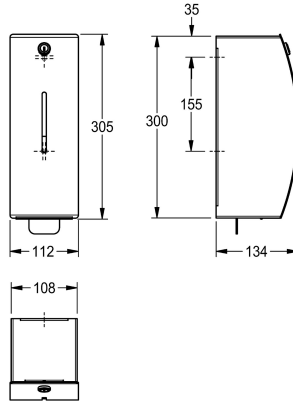

KWC STRATOS Schuimzeepdispenser

Modell-Linie: STRATOS | STRX616
Accessoires | Zeepverdelers

KWC-No.

2000100001

Afmetingen 112 x 305 x 134 mm (B x H x D)

Schuimzeepdispenser van roestvrij staal, voor opbouwmontage, oppervlak zijdemat, materiaaldikte 1,5 mm. Gebogen front met InoxPlus oppervlaktebehandeling voor minder vingerafdrukken en betere reiniging (easy to clean), cilinderslot met KWC sleutel, kijkvenster, met roestvrijstalen drukhendel, geschikt voor KWC

schuimzeep, inclusief 650 ml. schuimzeep, roestvrijstalen schroeven en pluggen.

Afmetingen 112 x 305 x 134 mm (B x H x D)

Technical Data

Vulhoeveelheid
Vul hoeveelheid verkoopseenheid
Slot
Materiaal
Materiaalcode
Materiaaldikte
Totale diepte
Totale hoogte
Totale breedte
Oppervlakafwerking
Oppervlaktebehandeling
Type verbruiksproduct
Type bevestiging
Type montage
Type bediening
Type zeephouder

650
ml
Cylinderslot
Roestvrij staal
1.4301
1.5 mm
134 mm
305 mm
112 mm
Zijdeglans
INOXPLUS
Schuimzeep
Geschroefd
Wandmontage
Manuele werking
Tas voor eenmalig gebruik

**INOX
PLUS**

Verbruiksmateriaal

KWC STRATOS Schuimzeepdispenser