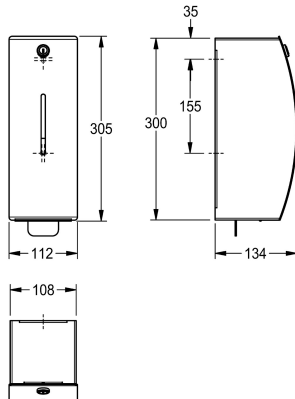

### KWC-No.

**2000100001**

Wymiary 112 x 305 x 134 mm (szer. x wys. x głęb.)

Dozownik mydła w piance do montażu natynkowego. Stal szlachetna, powierzchnia szlifowana matowa, front o uszlachetnionym wykończeniu InoxPlus redukującym odciskanie się palców i ułatwiającym utrzymywanie w czystości (easy to clean). Grubość materiału 1,5 mm. Obudowa z zaokrąglonym profilem. Zamek bębnekowy na klucz standardowy KWC. Z przodu wziernik.

Dźwignia ze stali szlachetnej. Przystosowany do mydła w piance KWC. W komplecie 650 ml mydła w piance, wkręty ze stali szlachetnej i kołki rozporowe.

Wymiary (szer. x wys. x głęb.): 112 x 305 x 134 mm

650
ml
Zamek na kluczyk
Stal szlachetna
1.4301 Chrome Nickel steel V2A
1.5 mm
134 mm
305 mm
112 mm
Matowe
InoxPlus (anti fingerprint)
Mydło w piance
Przykręcony
Montaż naścienny
Obsługa ręczna
Torba jednorazowa