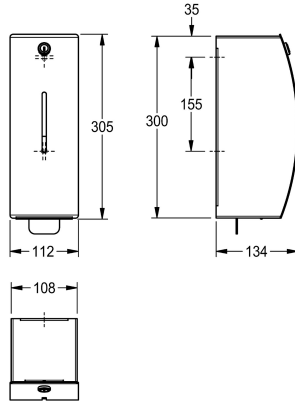

### KWC-No.

**2000100001**

Dimensions 112 x 305 x 134 mm (W x H x D)

Tvålpumpsbehållare för väggmontage, rostfritt stål, satin yta, front med InoxPlus yta för reduktion av fingeravtryck och underlätta rengöringen (lätt att rengöra) godstjocklek 1.5 mm, rundad front, cylinderlås med KWC standard nyckel, försedd med

inspektionsfönster på fronten, lämplig för KWC skumtvål, levereras med en flaska skumtvål på 650 ml, rostfri dragspak, levereras med rostfria skruv och plugg.

### Technical Data

Fyllnads kvantitet
Fyllnads kvantitet mått
Lås
Material
Materialkod
Material tjocklek
Övergripande djup
Total höjd
Total bredd
Ytfinish
Ytbehandling
Typ av förbrukningsmaterial
Typ av fixering
Typ av montering
Typ av operation
Typ av tvålbehållare

650
ml
Nyckel lås
Rostfritt stål
1.4301
1.5 mm
134 mm
305 mm
112 mm
Satin yta
INOXPLUS
Löddrande tvål
Skruv
Väggmontering
Manuell operation
Engångspåse

**INOX  
PLUS**