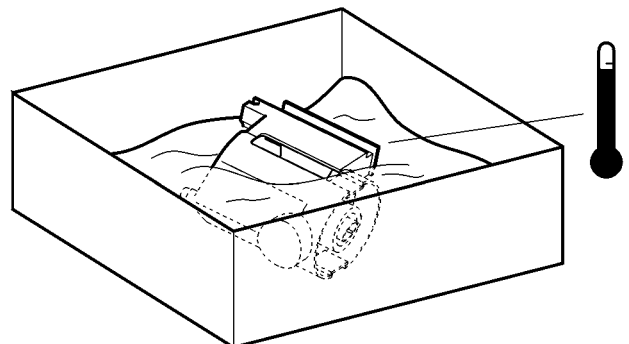

2. Wartung

EN Maintenance
FR Maintenance
ES Mantenimiento
IT Manutenzione

NL Onderhoud
PL Konserwacja
SV Underhåll

CS Varování
FI Huolto
RU Техническое обслуживание

3.

1

2

3

4