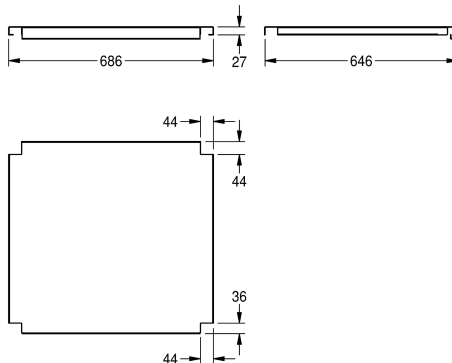

Modell-Linie: MAXIMA | MAXT70-70

Živnostenské dřezy z ušlechtilé oceli | Příslušenství Živnostenské dřezy

KWC-No.

2000057716

Odkládací police do podstavce, z chromniklové oceli

2000057755

Odkládací police do podstavce, z chromniklové oceli

2000057756

Odkládací police do podstavce, z chromniklové oceli

2000057757

Odkládací police do podstavce, z chromniklové oceli

2000057758

Odkládací police do podstavce, z chromniklové oceli

2000057759

Odkládací police do podstavce, z chromniklové oceli

2000057760

Odkládací police do podstavce, z chromniklové oceli

2000057761

Odkládací police do podstavce, z chromniklové oceli

2000057763

Odkládací police do podstavce, z chromniklové oceli

2000100002

Odkládací police do podstavce, z chromniklové oceli

2000100003

Odkládací police do podstavce, z chromniklové oceli

2000100004

Odkládací police do podstavce, z chromniklové oceli

Celková hloubka

548 mm

648 mm

548 mm

648 mm

548 mm

548 mm

648 mm

548 mm

548 mm

648 mm

548 mm

648 mm

Celková šířka

1,186 mm

1,186 mm

1,386 mm

1,386 mm

1,586 mm

1,986 mm

1,986 mm

2,586 mm

586 mm

686 mm

686 mm

2,586 mm

Police na živnostenské dřezy KWC s hloubkou 600 nebo 700 mm, nerezová ocel, povrch jemný matový, tloušťka materiálu 1.2 mm, včetně držáku na

polici.

Pro dřezy MAXL (700 mm hloubka, 700 mm šířka)

Technické údaje

Materiál	ušlechtilá ocel
Kód materiálu	1.4301
Tloušťka materiálu	1.2 mm
Celková hloubka	648 mm
Celková výška	41 mm
Celková šířka	686 mm
Povrch	hedvábně matný
Způsob uchycení	závit

ušlechtilá ocel
1.4301
1.2 mm
648 mm
41 mm
686 mm
hedvábně matný
závit