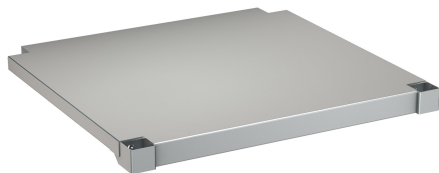

Modell-Linie: MAXIMA | MAXT70-70

Živnostenské dřezy z ušlechtilé oceli | Příslušenství Živnostenské dřezy

KWC-No.

2000057716

Odkládací police do podstavce, z chromniklové oceli

2000057755

Odkládací police do podstavce, z chromniklové oceli

2000100003

Odkládací police do podstavce, z chromniklové oceli

2000100004

Odkládací police do podstavce, z chromniklové oceli

Celková hloubka

548 mm

648 mm

548 mm

Pro dřezy MAXL (700 mm hloubka, 700 mm šířka)

Technické údaje

Materiál	ušlechtilá ocel
Kód materiálu	1.4301
Tloušťka materiálu	1.2 mm
Celková hloubka	648 mm
Celková výška	41 mm
Celková šířka	686 mm
Povrch	hedvábně matný
Způsob uchycení	závit

ušlechtilá ocel
1.4301
1.2 mm
648 mm
41 mm
686 mm
hedvábně matný
závit

KWC

MAXIMA Odkládací police do podstavce, z chromniklové oceli

Modell-Linie: MAXIMA | MAXT70-70

Živnostenské dřezy z ušlechtilé oceli | Příslušenství Živnostenské dřezy